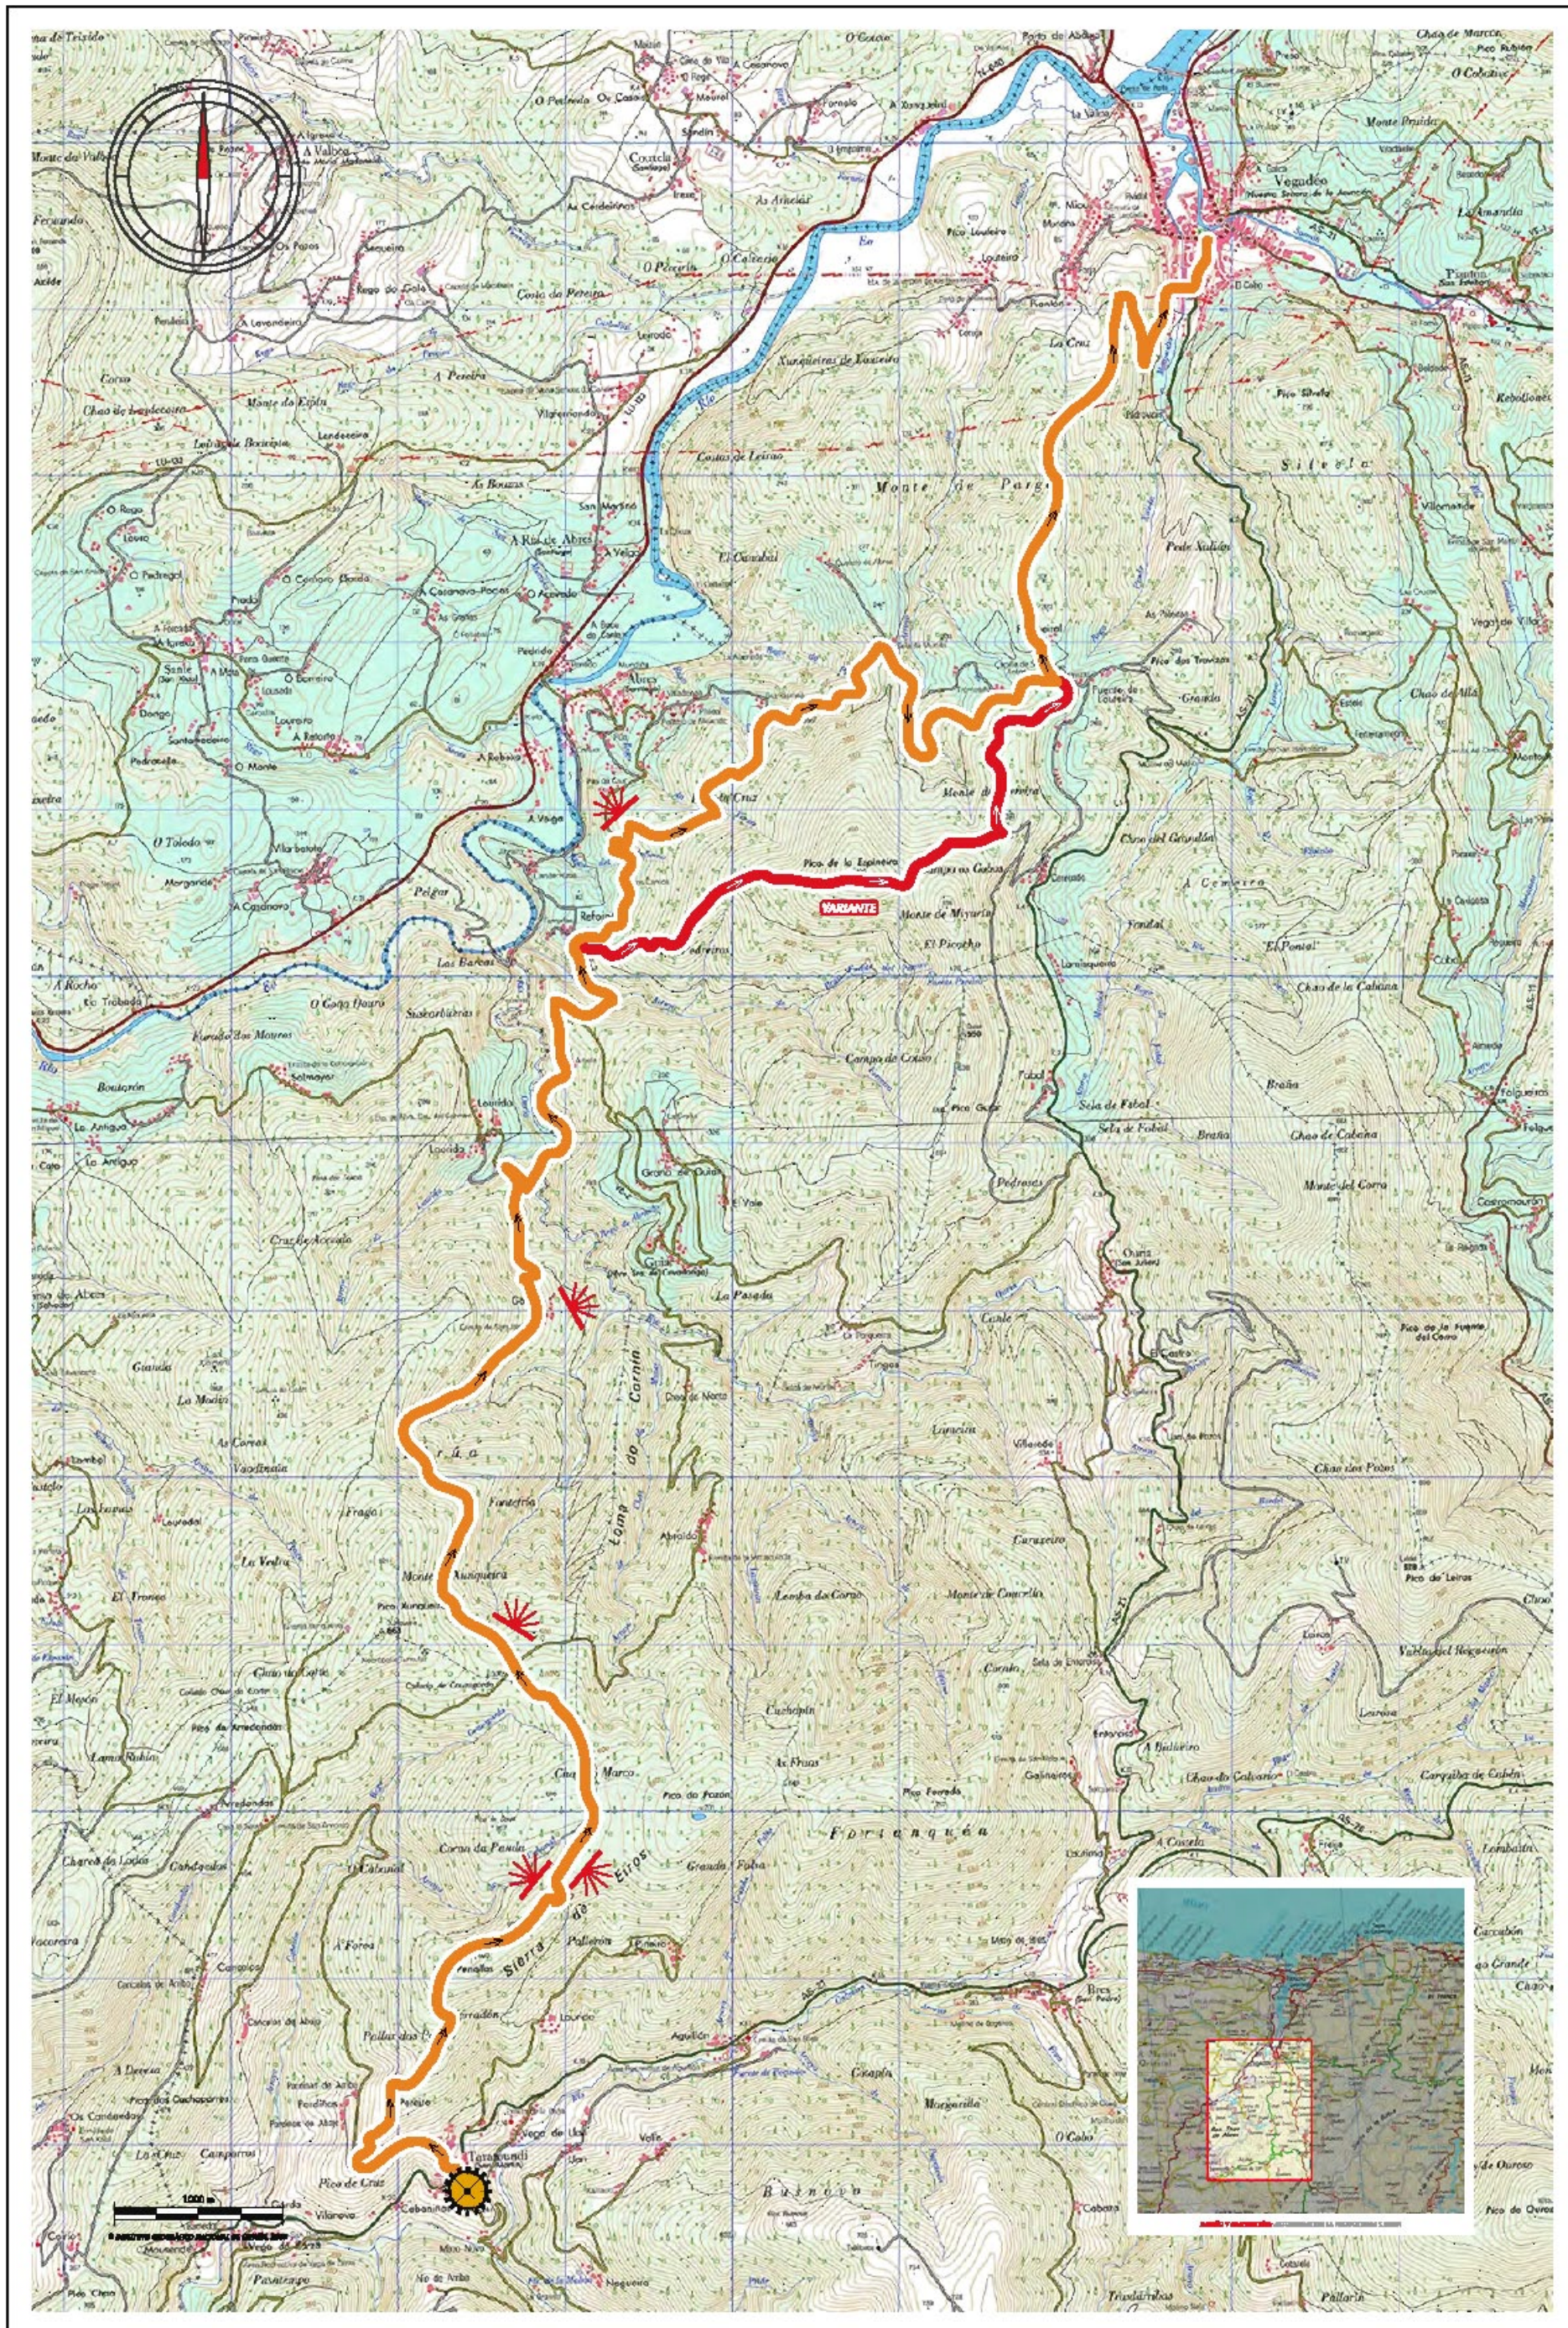

# RUTAS DE BICICLETA TODO TERRENO (BTT)

## Comarca OSCOS-EO

# RUTA 3: POR LA SIERRA DE EIROS: TARAMUNDI - VEGADEO