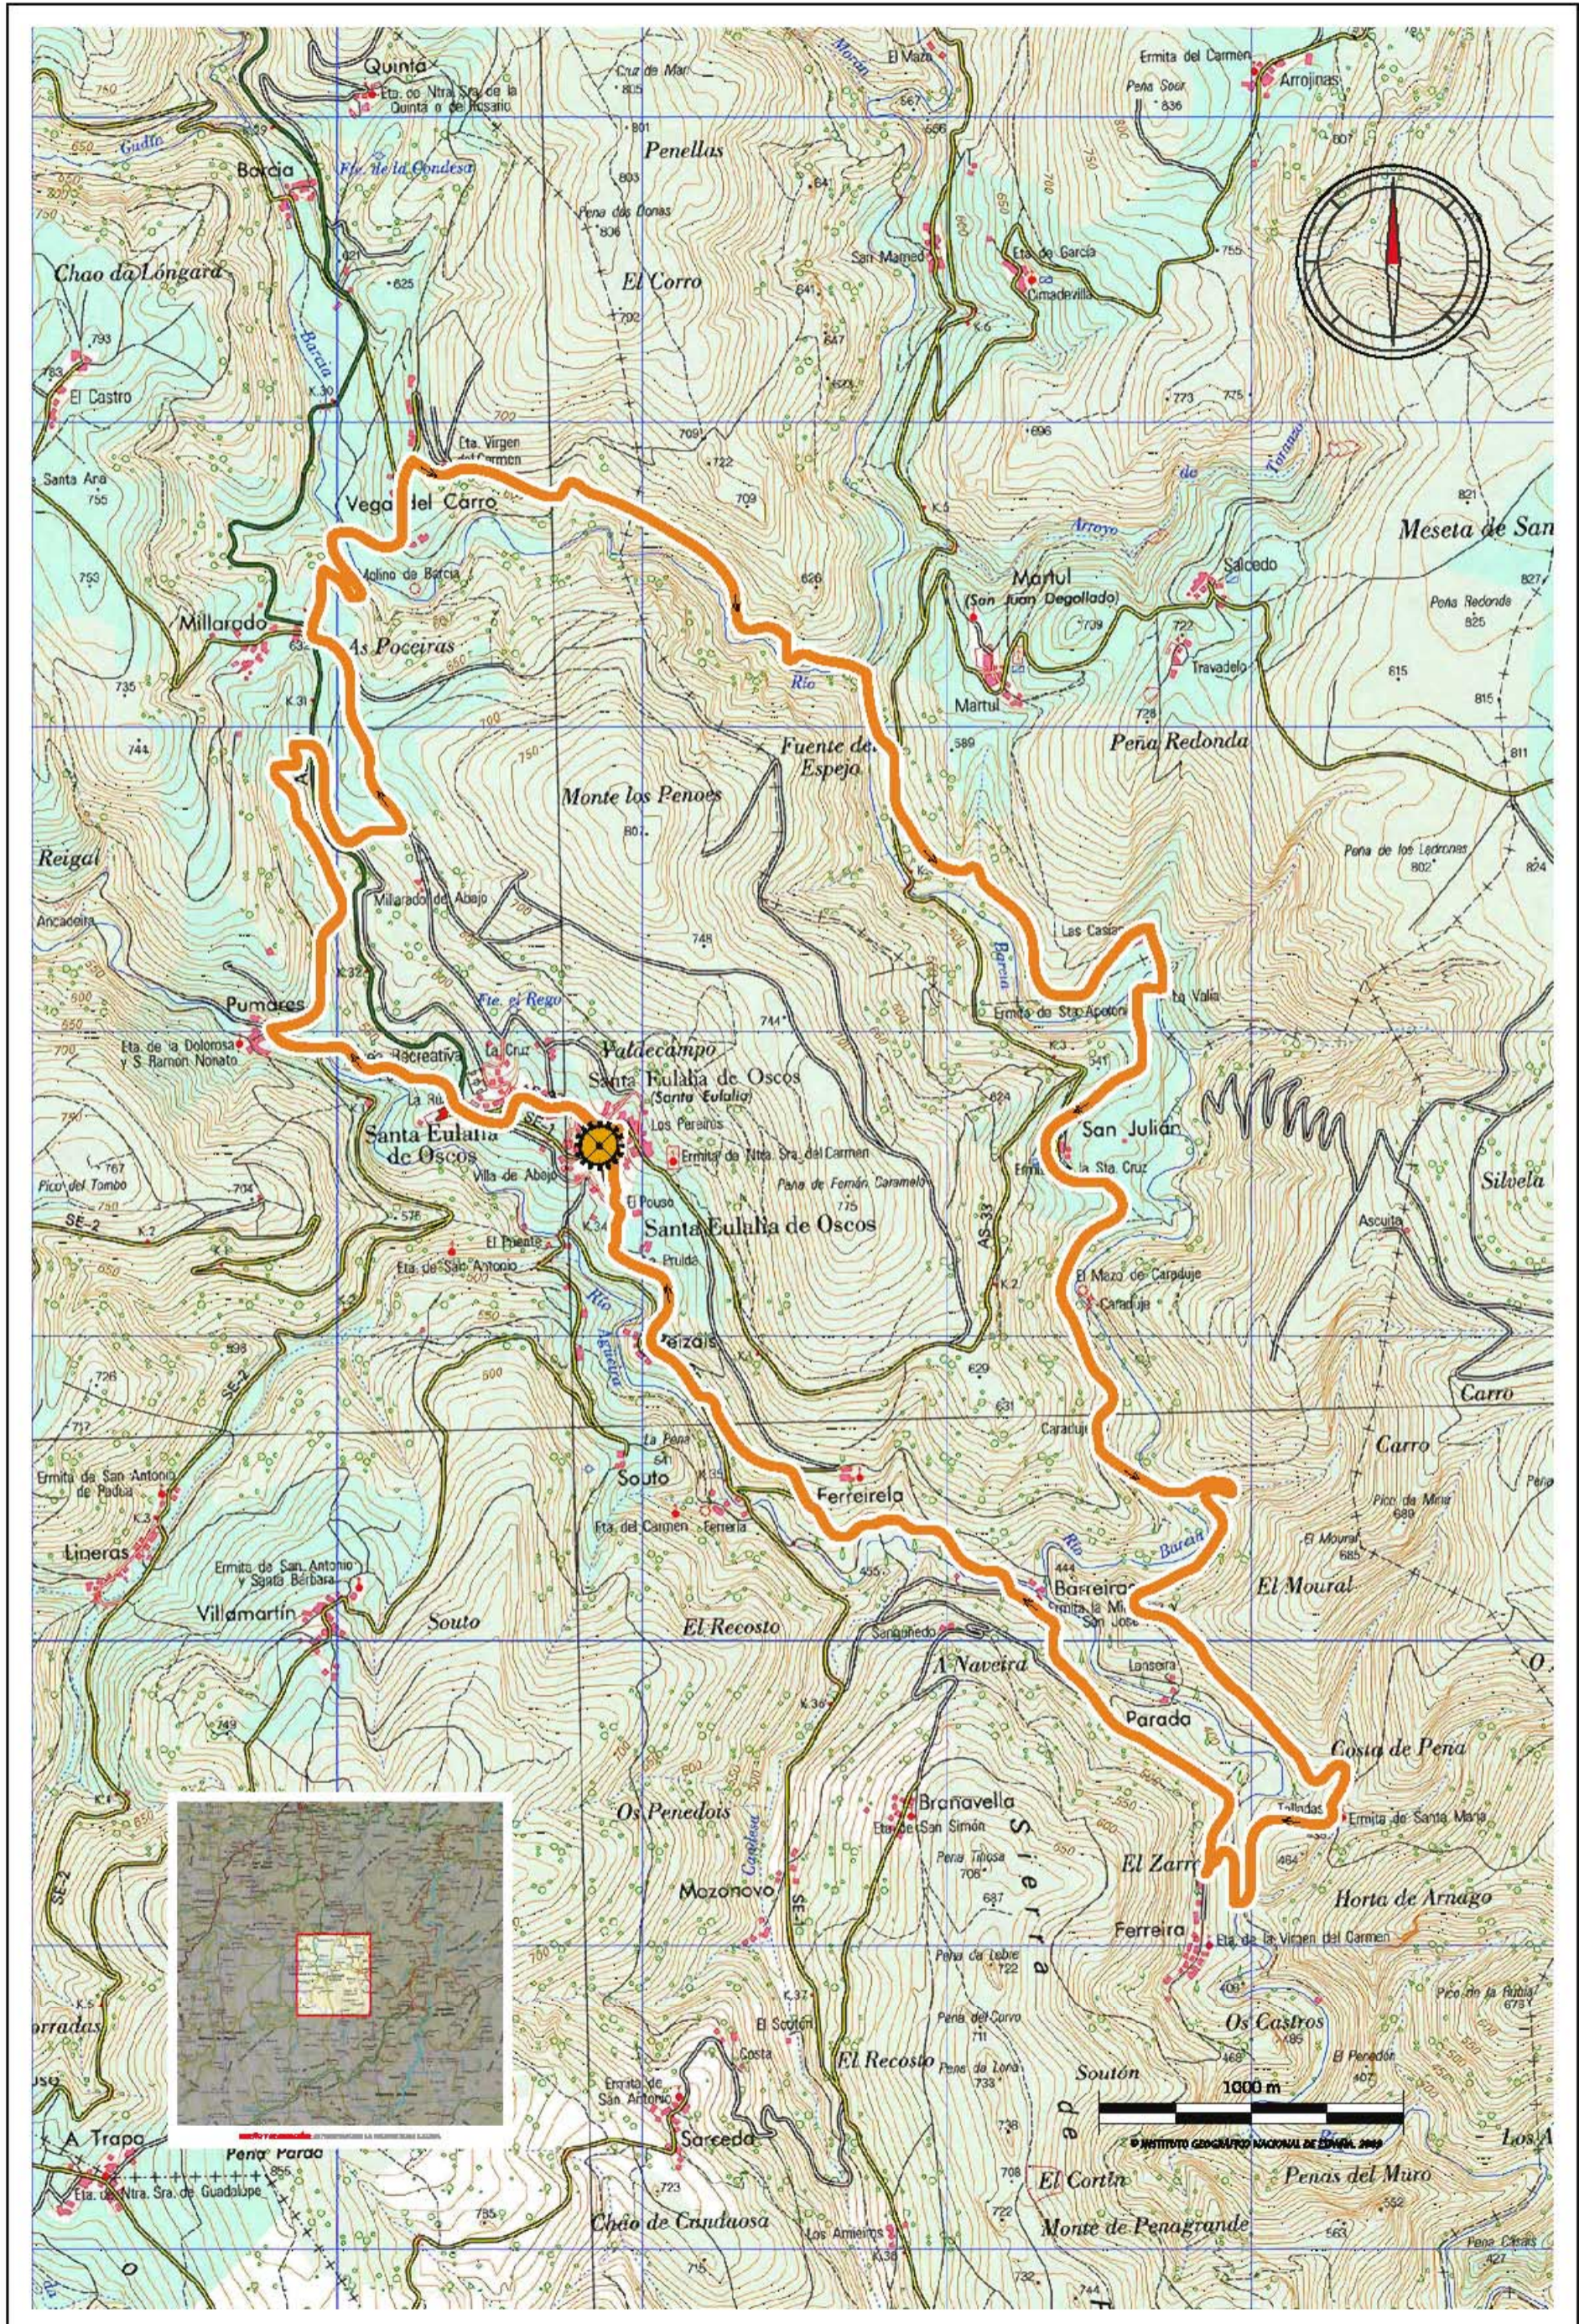

RUTAS DE BICICLETA TODO TERRENO (BTT) Comarca OSCOS-EO

RUTA 10: VUELTA A SANTALLA