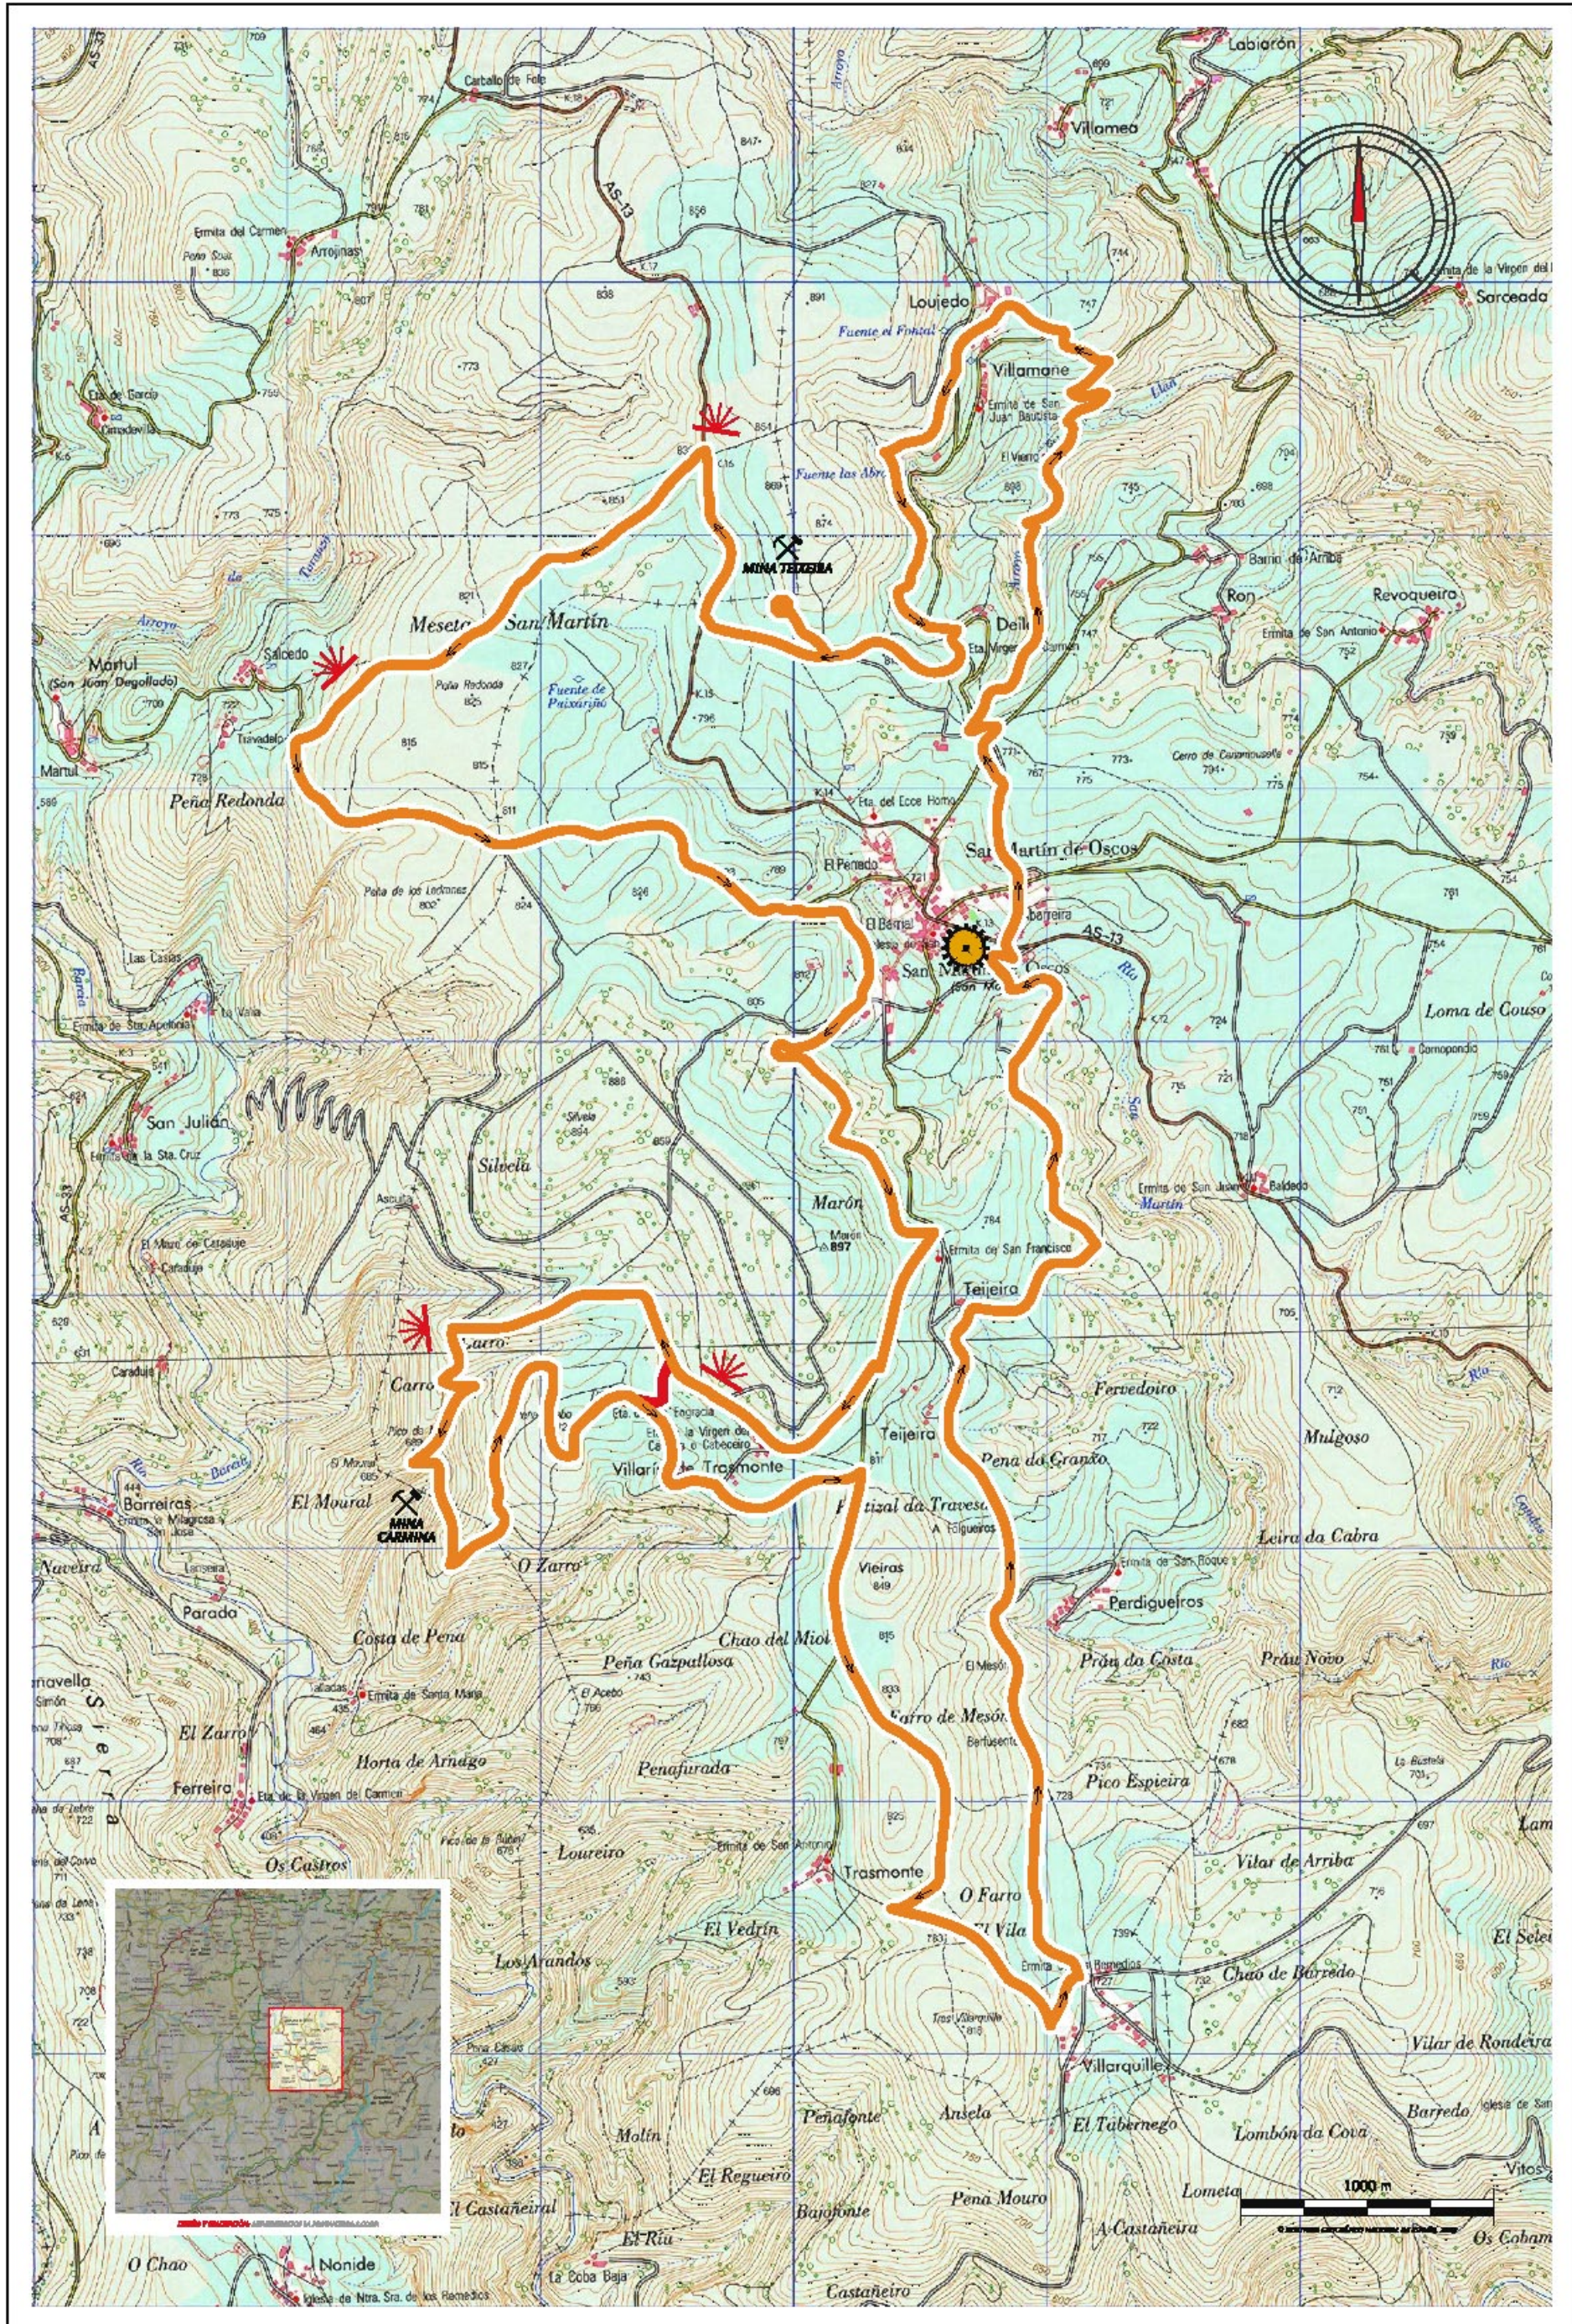

RUTAS DE BICICLETA TODO TERRENO (BTT) Comarca OSCOS-EO

RUTA 6: RUTA MINERA DE SAN MARTÍN DE OSCOS