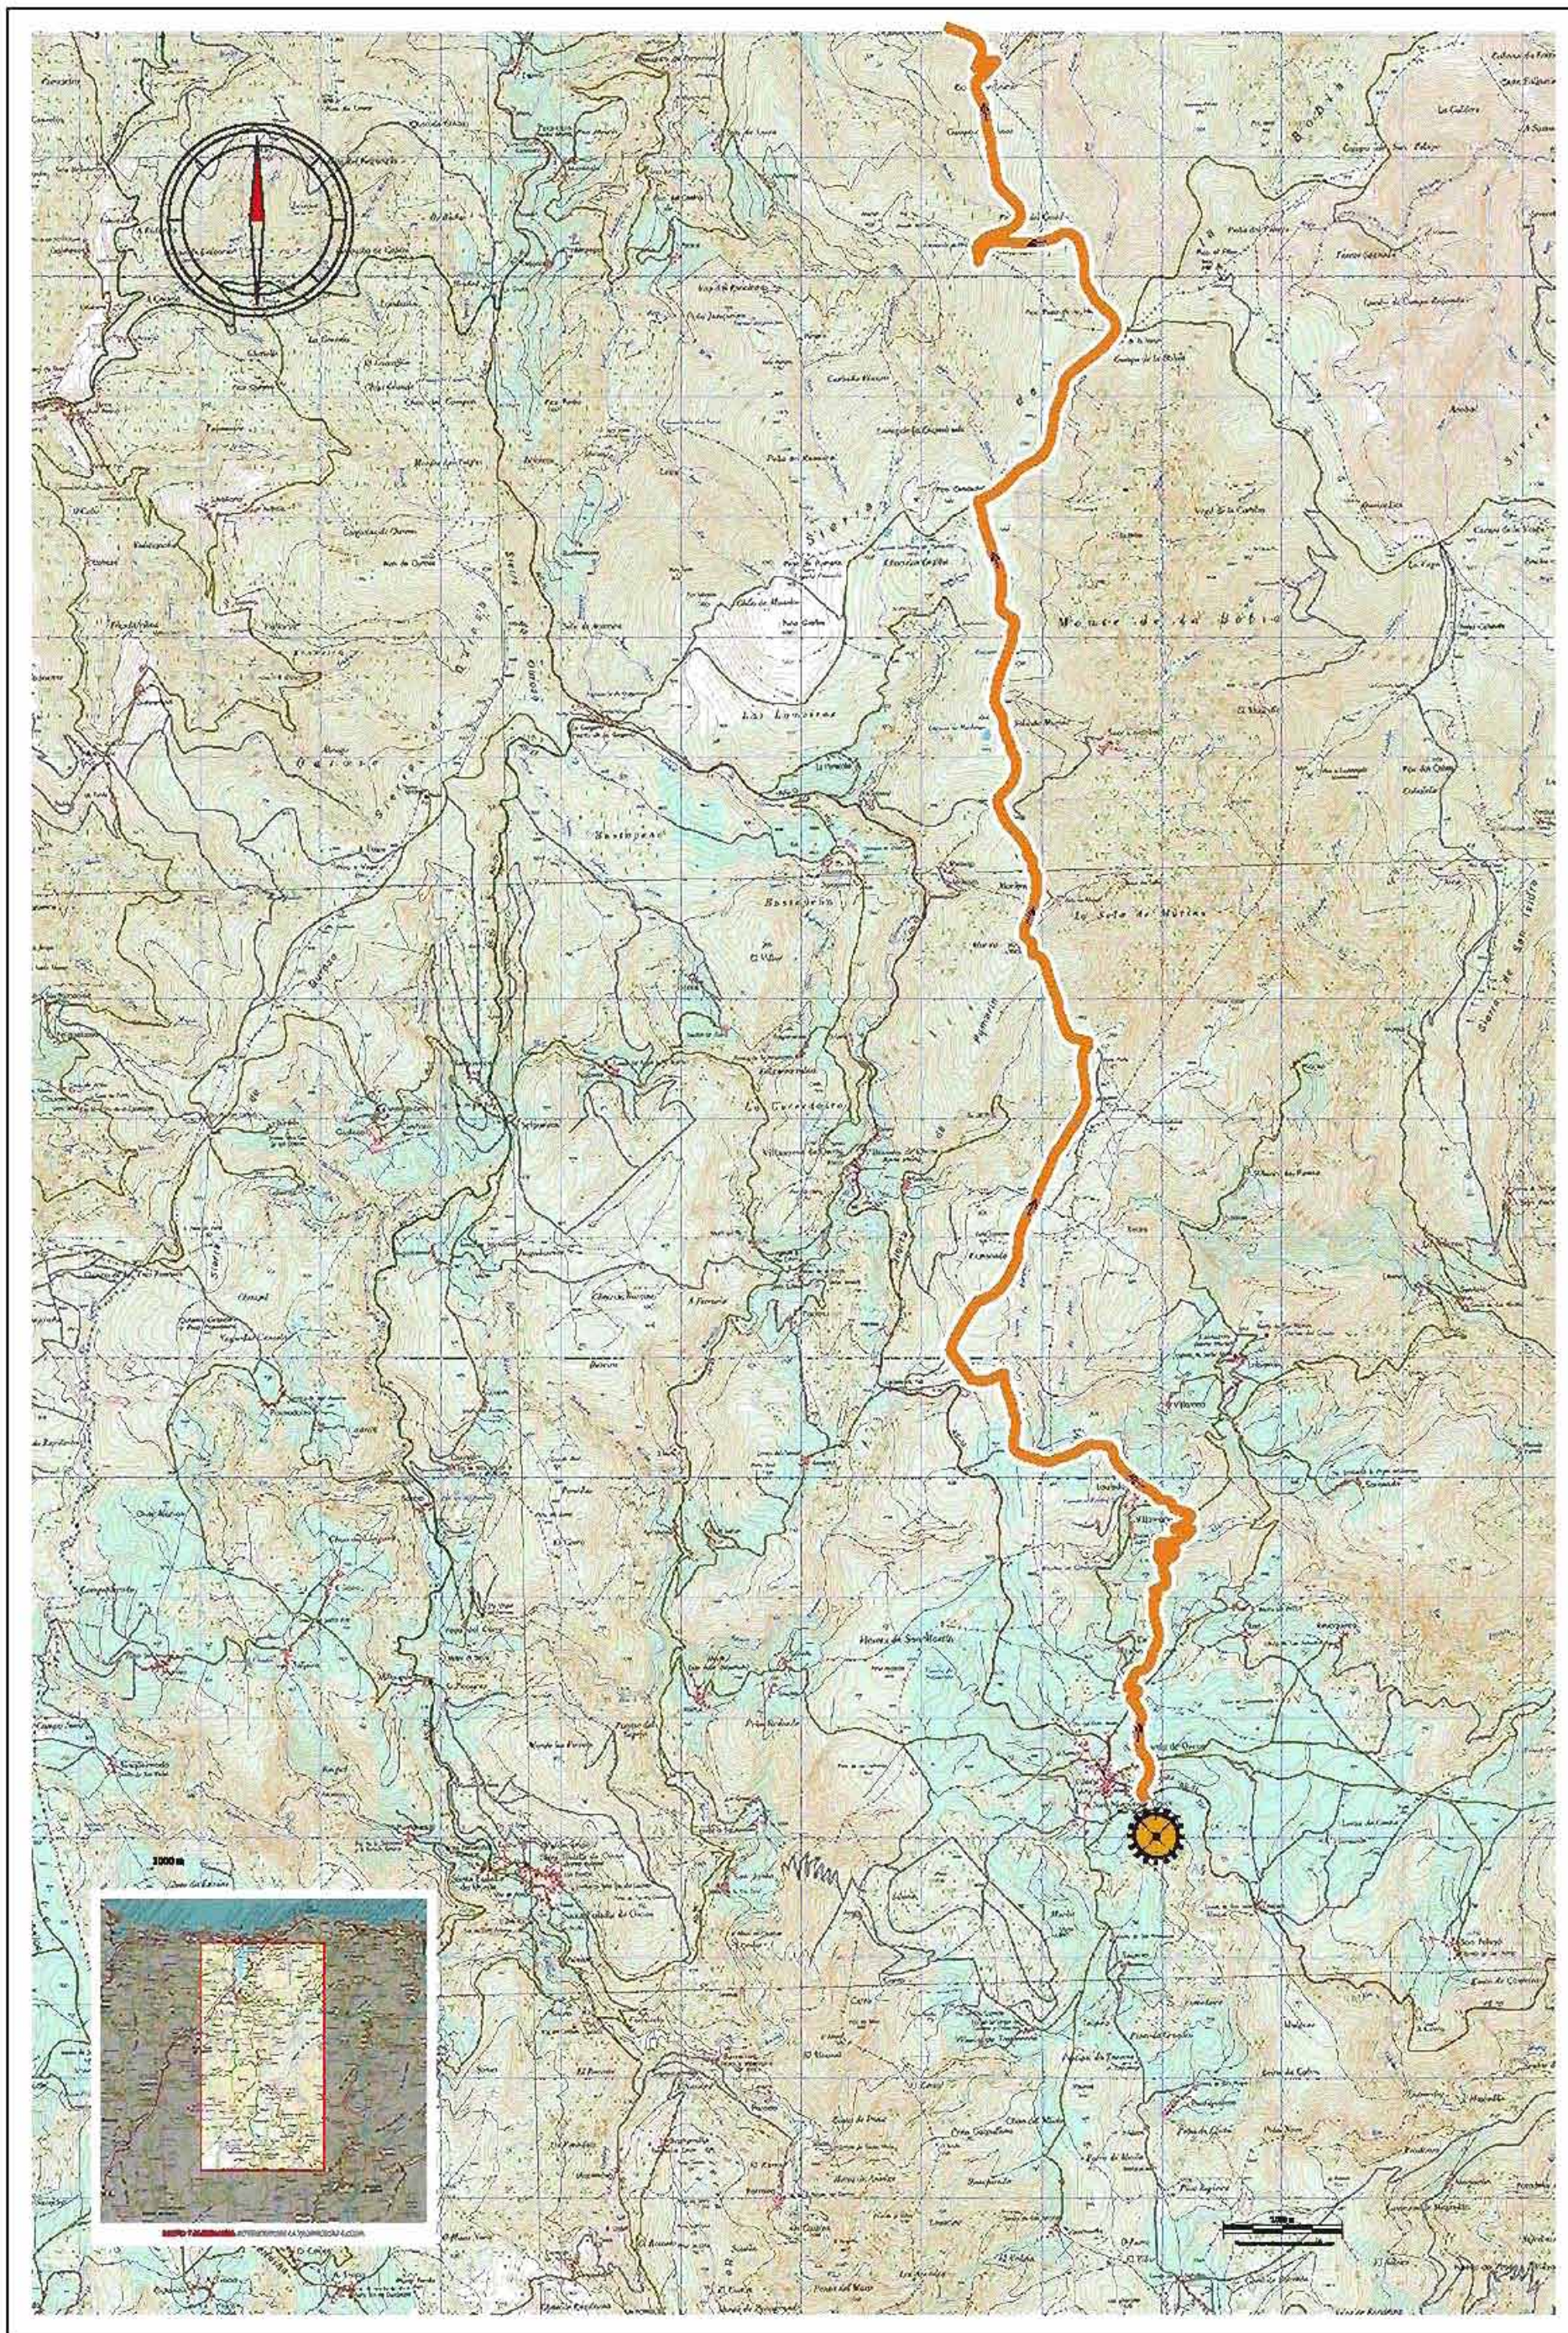

# RUTAS DE BICICLETA TODO TERRENO (BTT) Comarca OSCOS-EO

## RUTA 9: SAN MARTÍN - CASTROPOL - MAPA 1

## RUTA 9: SAN MARTÍN - CASTROPOL - MAPA 2