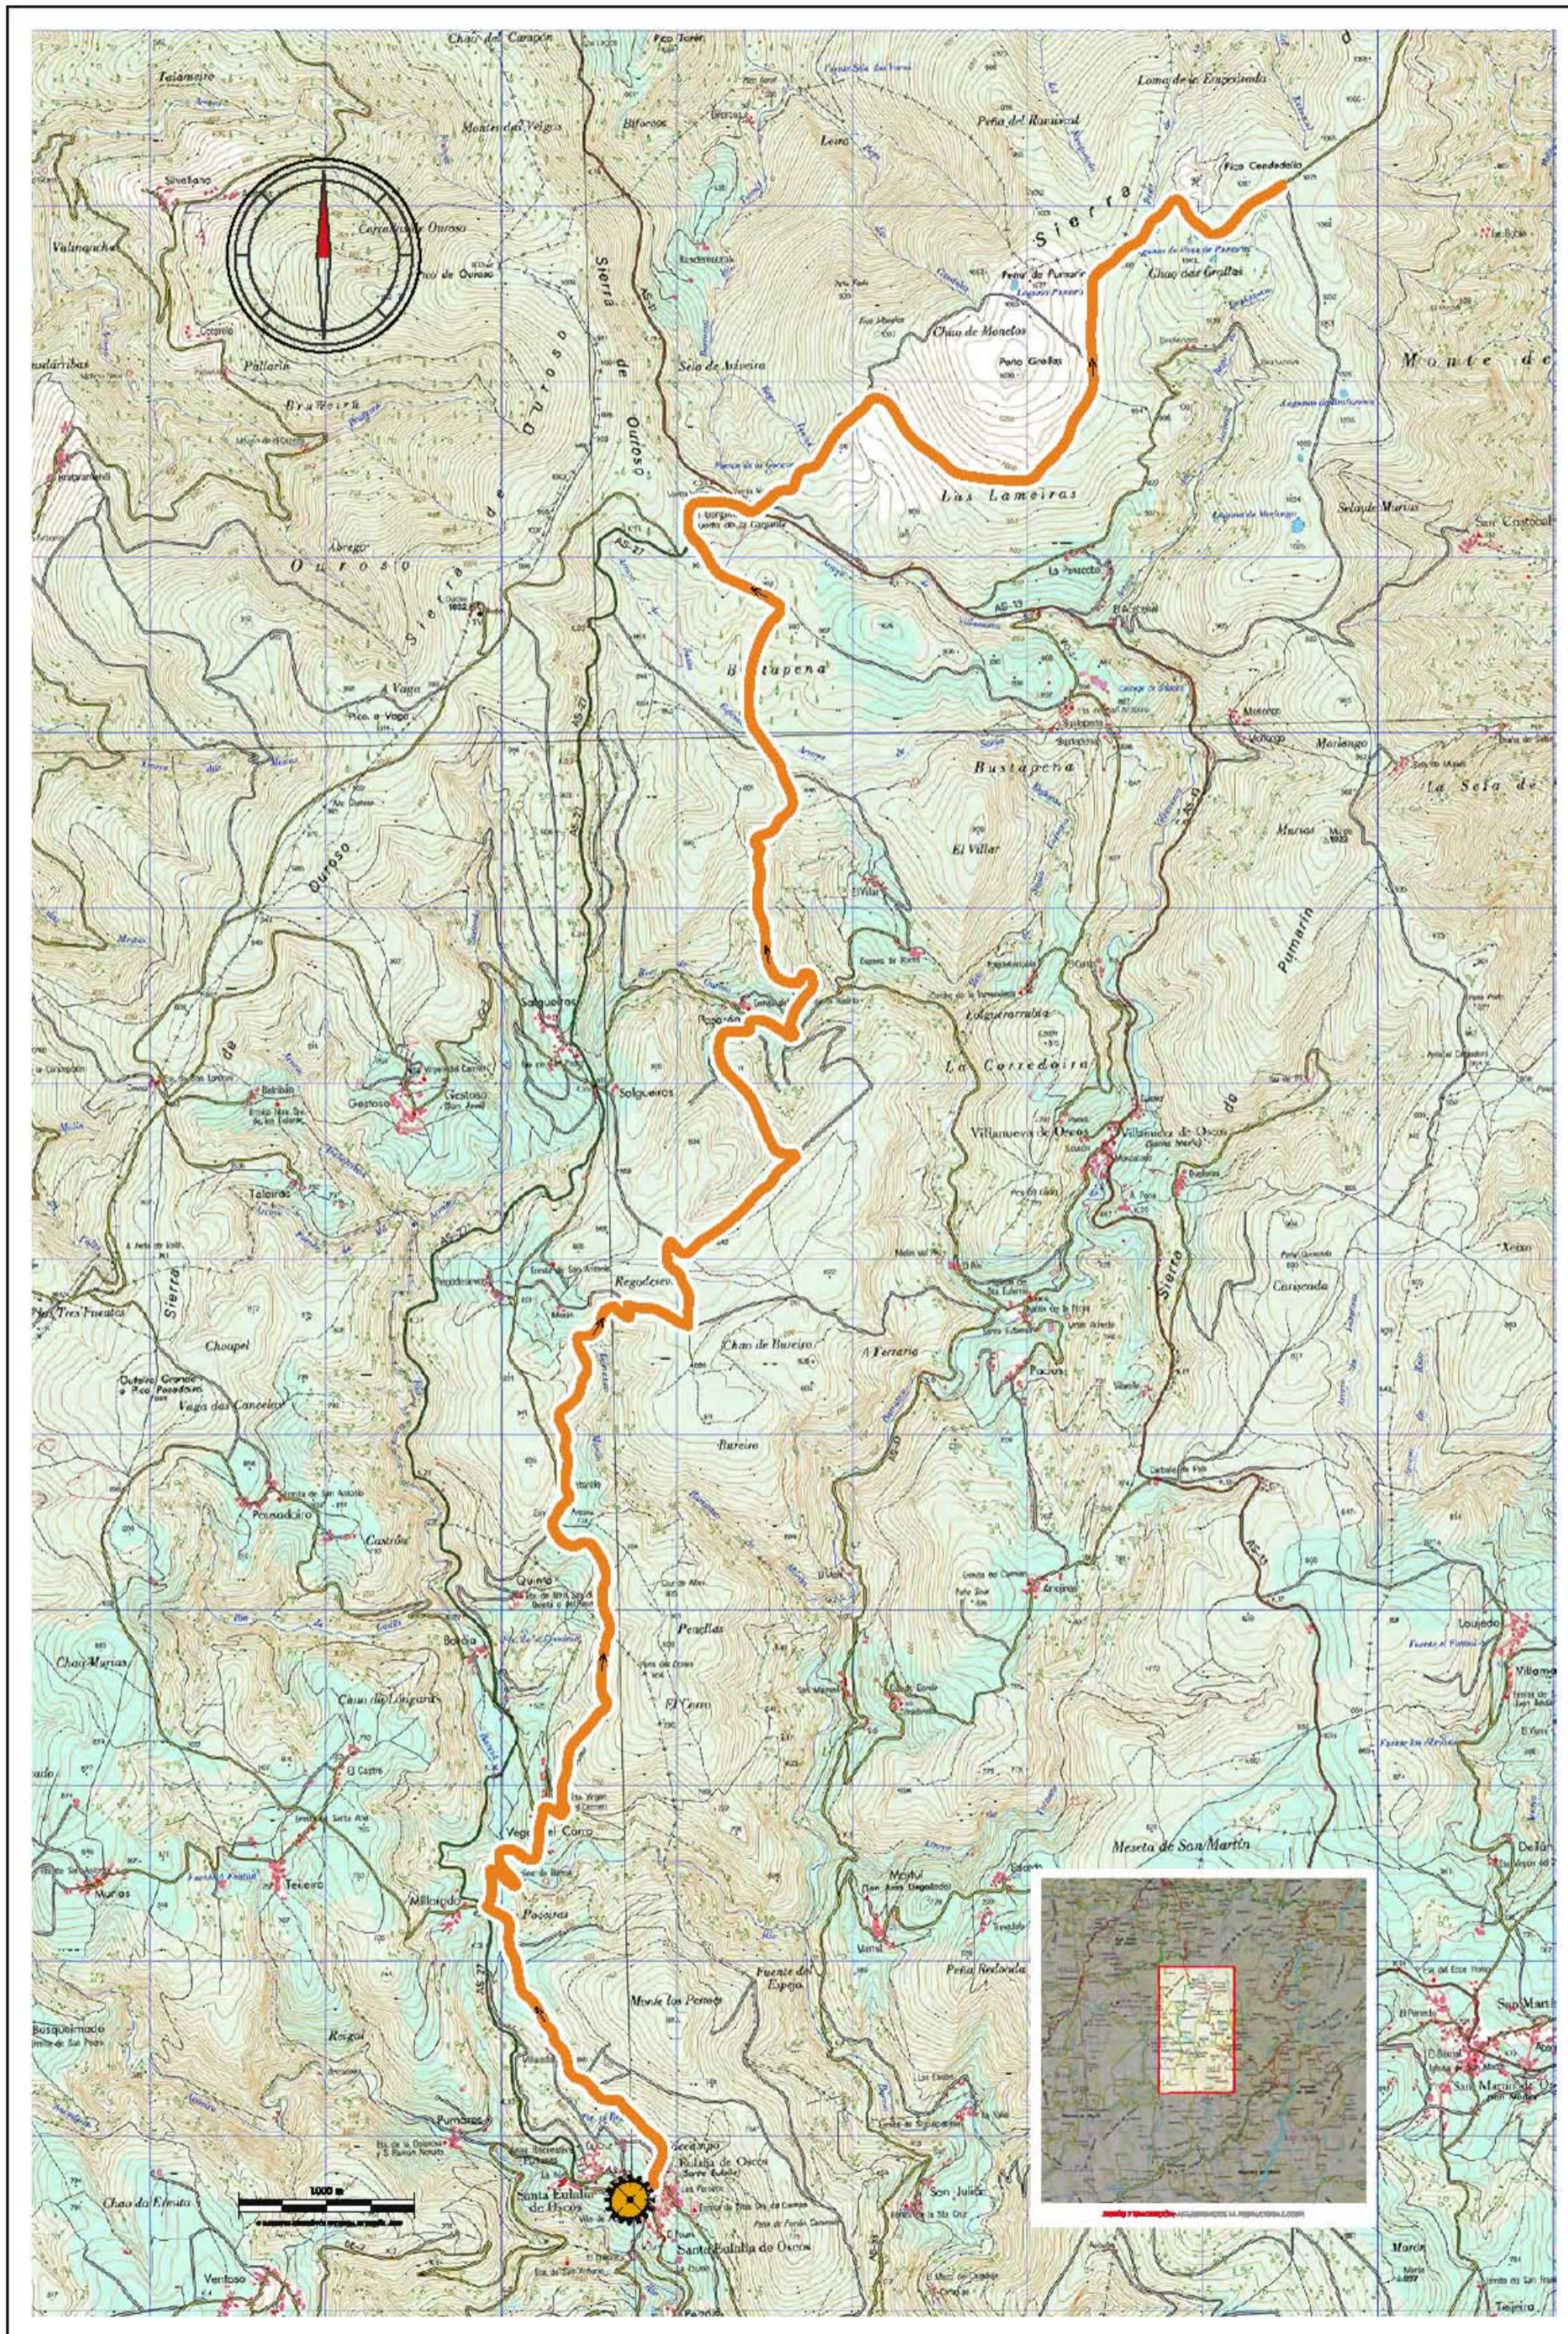

# RUTAS DE BICICLETA TODO TERRENO (BTT) Comarca OSCOS-EO

# RUTA 11: SANTALLA - LA GARGANTA